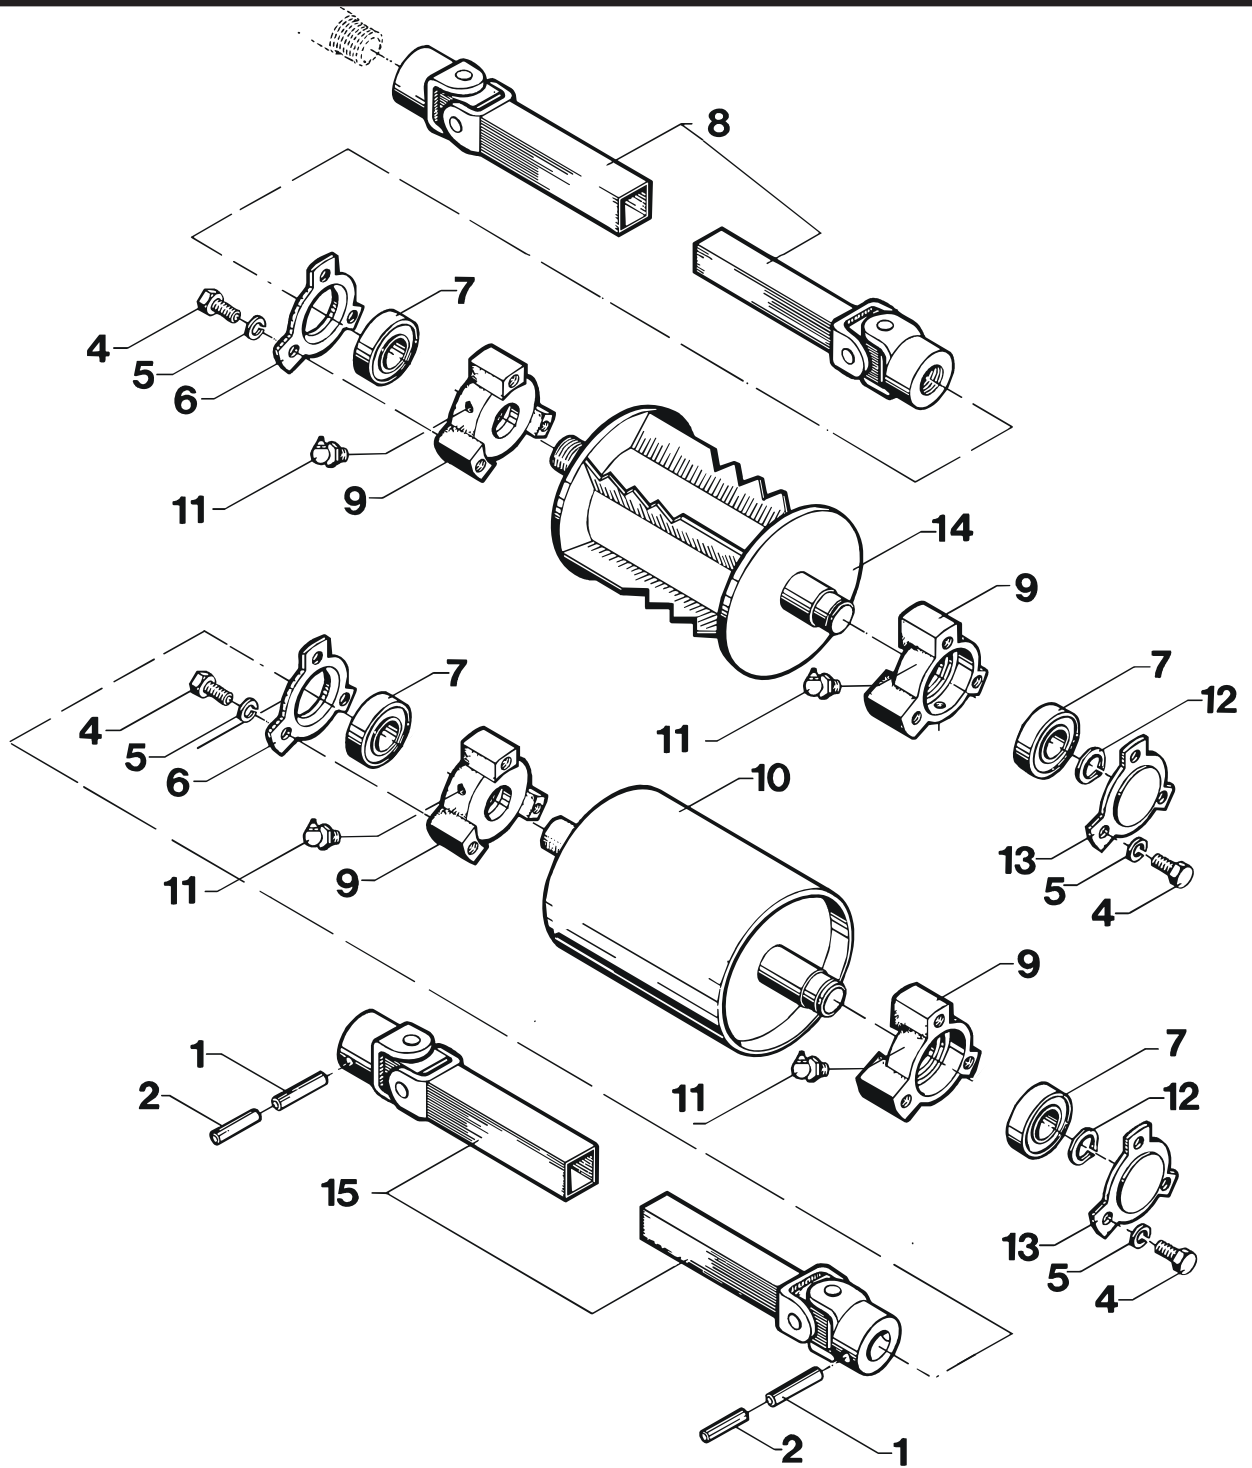

ITEM	CÓDIGO		DENOMINAÇÃO	QTDE
	EN-9F3B	EN-12B		
1	2905225	2905225	Pino elástico 8 x 35	02
2	2905234	2905234	Pino elástico 5 x 32	02
4	2914913	2914913	Paraf. Sextav. M8 x 40 - 5.6	12
5	2910704	2910704	Arruela de Pressão B8	12
6	6320110	6320110	Tampa da Caixa	02
7	2906350	2906350	Rolamento 6005 2RS	04
8	6320441	6320441	Cardan	01
9	6320428	6320428	Caixa Rolamento Rolo	04
10	6320448	6320452	Rolo Liso	01
11	2912505	2912505	Graxeira Curva M8 x 1	02
12	2900403	2900403	Anel de Retenção 25 x 1,2	02
13	6050016	6050016	Tampa Caixa Rolamento	02
14	6320430	6320435	Rolo Superior	01
15	6320056	6320056	Cardan	01