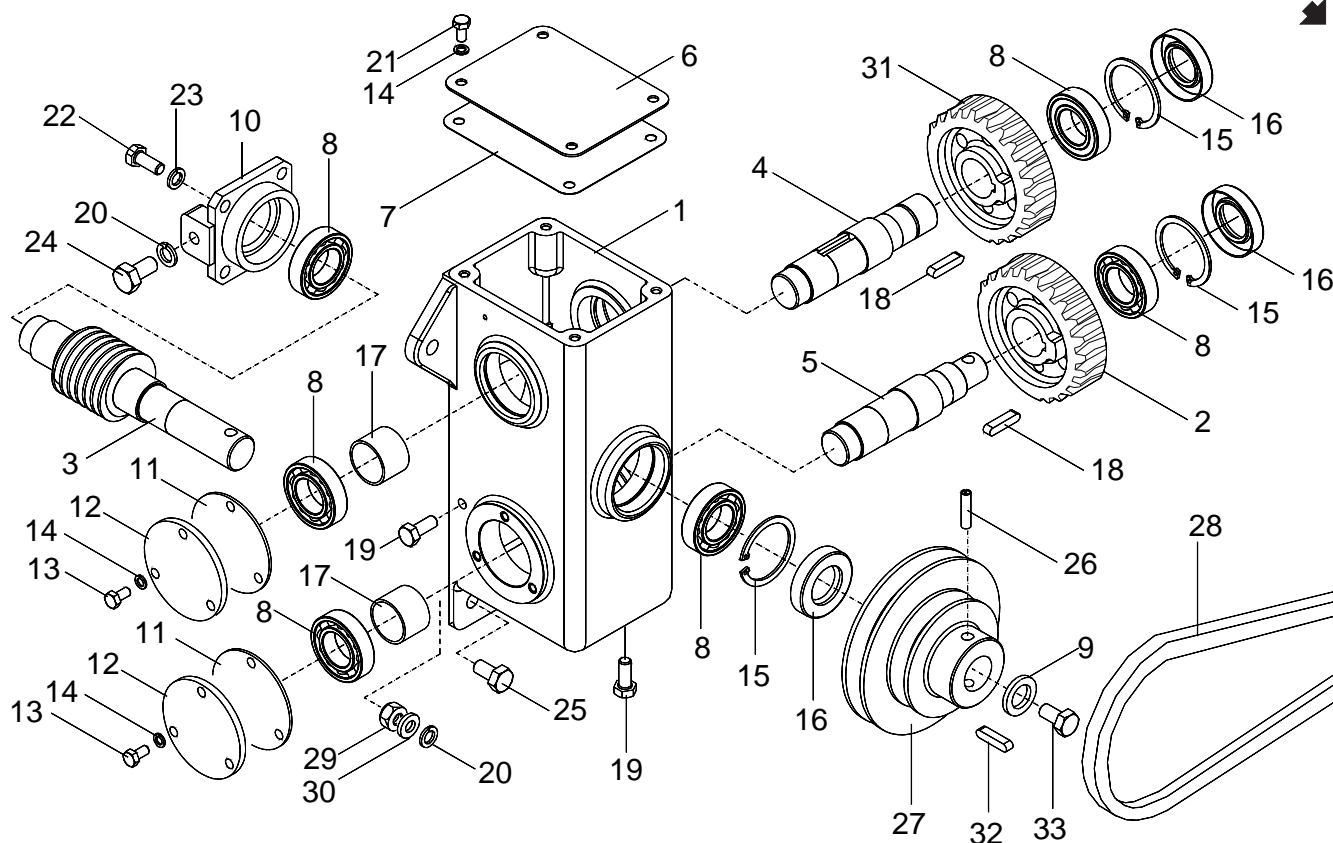

ITEM	CÓDIGO					DENOMINAÇÃO	QTDE
	EN-6400	EN-6500	EN-6600	EN-6700F4	EN-6800		
*	6320440	6320440	6320440	6320525	6320515	Cx. Transmissão Completa	01
1	6320391	6320391	6320391	6320391	6320391	Cx. Transmissão	01
2	6320076	6320076	6320076	6320076	6320426	Coroa	01
3	6320393	6320393	6320393	6320393	6320511	Pinhão com Eixo	01
4	6320439	6320439	6320439	6320439	6320439	Eixo da Coroa Superior	01
5	6320395	6320395	6320395	6320395	6320395	Eixo da Coroa Inferior	01
6	6320080	6320080	6320080	6320080	6320080	Tampa	01
7	6320369	6320369	6320369	6320369	6320369	Junta de Vedação	01
8	2906301	2906301	2906301	2906301	2906301	Rolamento 6005	06
9	-	-	-	6482164	6482164	Arruela	01
10	6320392	6320392	6320392	6320392	6320392	Mancal	01
11	6320398	6320398	6320398	6320398	6320398	Junta	02
12	6320397	6320397	6320397	6320397	6320397	Tampa	02
13	2914961	2914961	2914961	2914961	2914961	Paraf. Sextav. M 6 x 10 - DIN 933-506	06
14	2910703	2910703	2910703	2910703	2910703	Arruela de Pressão B 6 - DIN 127	10
15	2900408	2900408	2900408	2900408	2900408	Anel de Retenção 47 x 1,75 - DIN 472	04
16	2906117	2906117	2906117	2906117	2906117	Retentor 25 x 47 x 10	03
17	6320082	6320082	6320082	6320082	6320082	Espaçador	02
18	6320399	6320399	6320399	6320399	6320399	Chaveta	02
19	2914908	2914908	2914908	2914908	2914908	Paraf. Sextav. M 8 x 16 - DIN 933 - 5.6	02
20	2900614	2900614	2900614	2900614	2900614	Arruela Lisa 10,5 x 21	05
21	2914961	2914961	2914961	2914961	2914961	Paraf. Sextav. M 6 x 10 - DIN 933 5.6	04
22	2914909	2914986	2914986	2914986	2914986	Paraf. Sextav. M 8 x 20 - DIN 933	04
23	2910704	2910704	2910704	2910704	2910704	Arruela de Pressão B 8 - DIN 127	04
24	2914960	2914960	2914960	2914960	2914960	Paraf. Sextav. M 10 x 110 - DIN 933	01
25	2914920	2914920	2914920	2914920	2914920	Paraf. Sextav. M 10 x 30 - DIN 933 - 808	04
26	2905202	2905202	2905202	-	2905202	Pino Elástico Leve 8 x 50	01
27	6320363	6320363	6320363	6320506	6320506	Polia	01
28	2901870	2901870	2901870	-	-	Correia A-35	01
28	-	-	-	2901870	2901870	Correia A-35	02
29	2915407	2915407	2915407	2915407	2915407	Porca Sextav. M10 -DIN127-zn	04
30	2910705	2910705	2910705	2910705	2910705	Arruela de Pressão B 10 - DIN 127 - zn 04	13
31	6320426	6320426	6320426	6320426	6320426	Coroa	01
32	-	-	-	7220518	7220518	Chaveta	01
33	-	-	-	2914986	2914986	Paraf. Sextav. M8 x 20 - 8.8	01