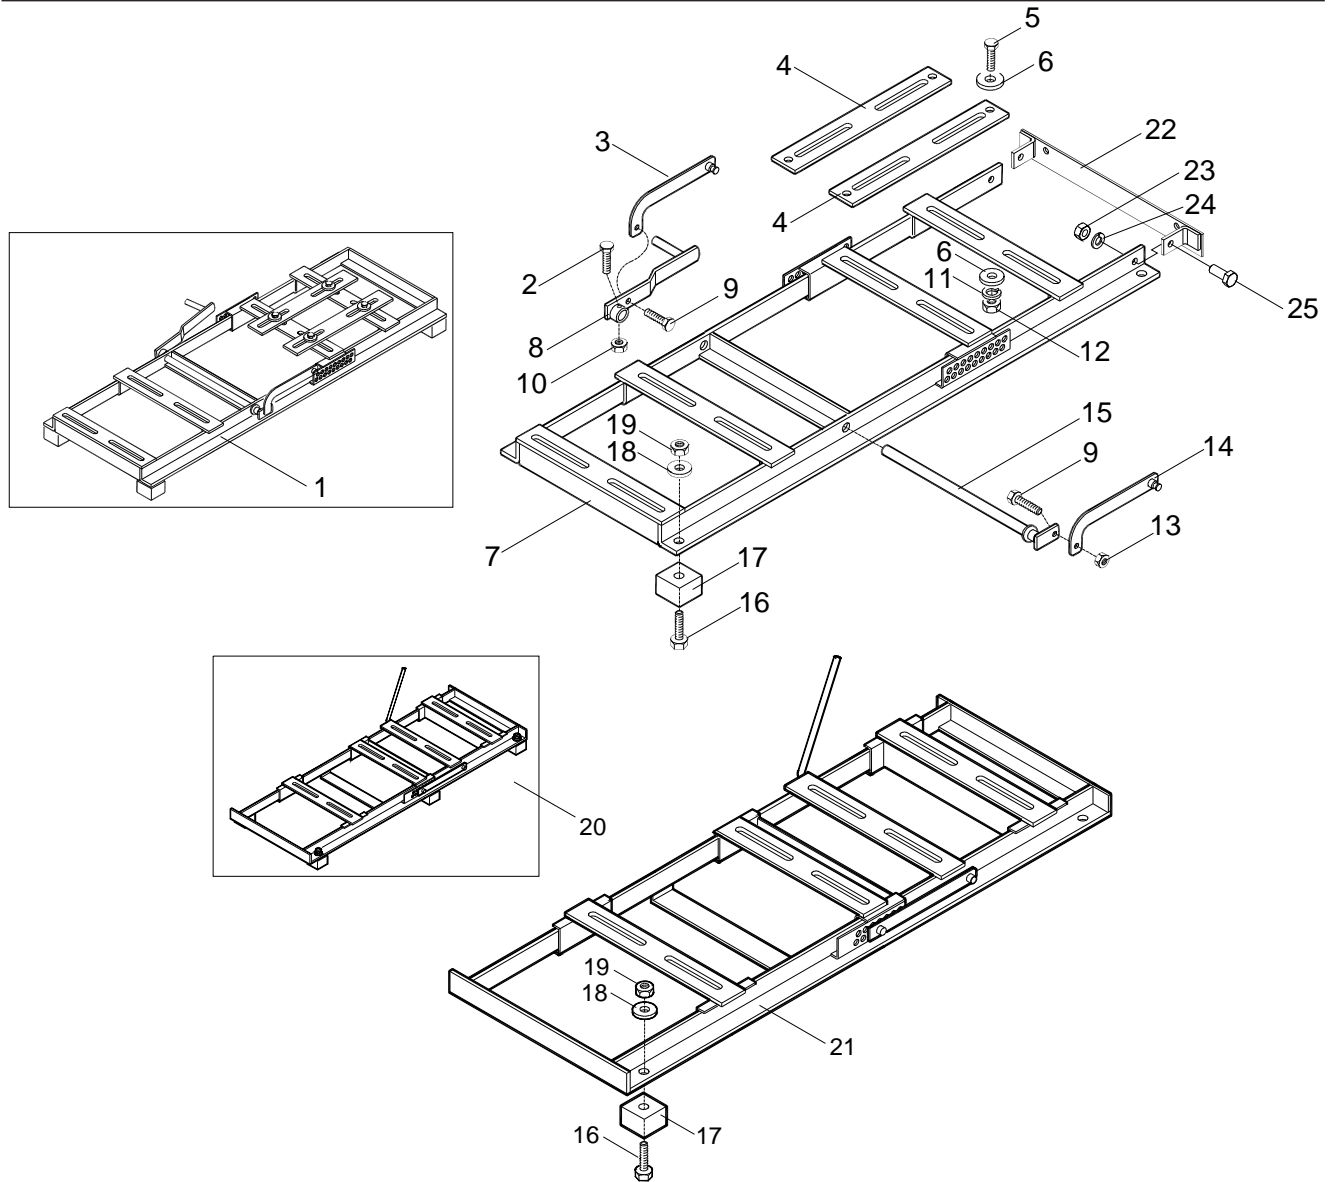

ITEM	CÓDIGO	DENOMINAÇÃO	QTDE	
			ELÉTRICO	DIESEL/GASOLINA
1	6540013	Aparelho Acoplamento A-02	01	-
2	2914913	Paraf. Sextav. M8 x 41 - 931 - 8.8	01	-
3	6540035	Arrastador LE	01	-
4	6540001	Trilho do Motor	02	-
5	2914920	Paraf. Sextav. M10 x 20 - 933 - 8.8	04	-
6	2900614	Arruela Lisa 10,5 x 21x 2	08	-
7	6540043	Estrutura	01	-
8	6540040	Alavanca	01	-
9	2914974	Paraf. Sextav. M10 x 25 - 933 - 8.8	02	-
10	2915406	Porca Sextav. M8 autofrenante	01	-
11	2910705	Arruela de Pressão B10	04	-
12	2915407	Porca Sextav. M10	04	-
13	2915408	Porca Sextav. M10 - Autofrenante	02	-
14	6540032	Arrastador LD	01	-
15	6540049	Eixo da Alavanca	01	-
16	2904965	Paraf. Sextav. 7/16 x 1 1/4 nc	04	06
17	2906702	Sapata de Borracha Redonda	04	06
18	2900615	Arruela Lisa 7/16	04	06
19	2905421	Porca Sextav. 7/16 nc	04	06
20	6530001	Aparelho de Acoplamento A-01	01	01
21	6531000	Estrutura	01	01
22	6540002	Trava Lateral cj	01	-
23	2915409	Porca Sextav. M12	02	-
24	2910706	Arruela de Pressão B12	02	-
25	2914932	Parafuso Sextav. M12 x 30 - 8.8	02	-