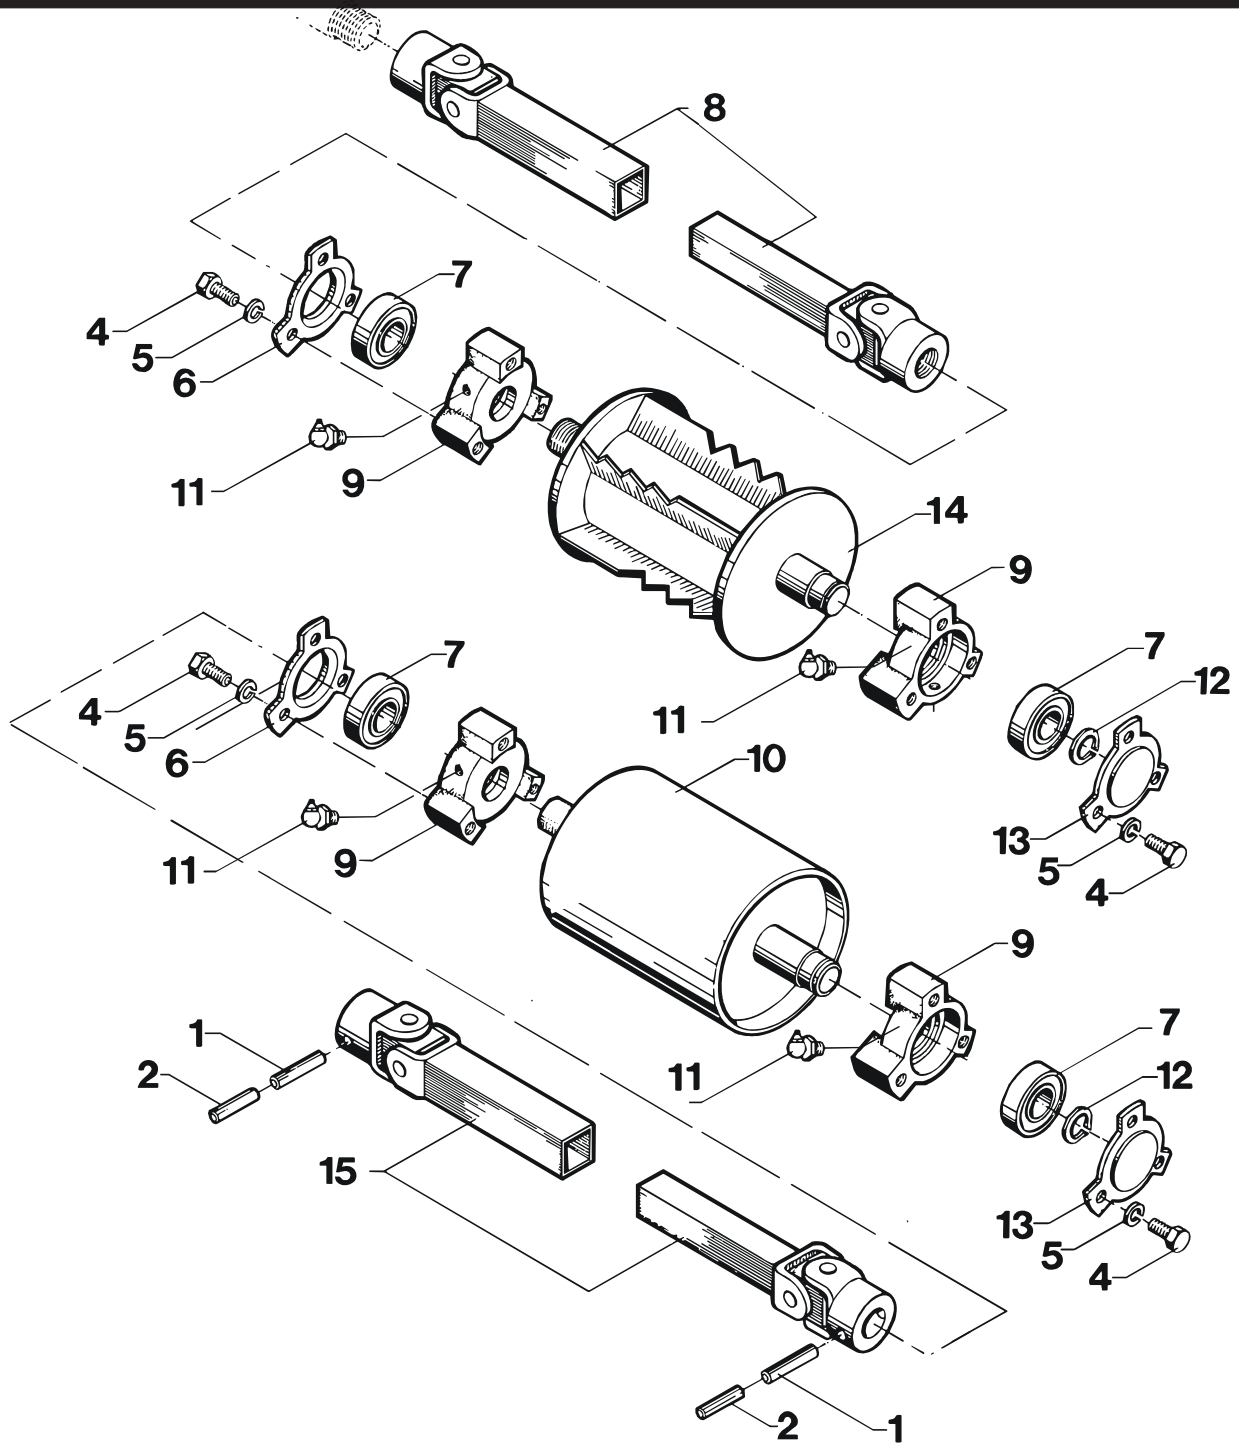

ITEM	CÓDIGO				DENOMINAÇÃO	QTDE
	EN-6400	EN-6500	EN-6600 EN-6700F4	EN-6800		
1	2905225	2905225	2905225	2905225	Pino elástico 8 x 35	02
2	2905234	2905234	2905234	2905234	Pino elástico 5 x 32	02
4	2914913	2914913	2914913	2914913	Paraf. Sextav. M8 x 40 - 5.6	12
5	2910704	2910704	2910704	2910704	Arruela de Pressão B8	12
6	6320110	6320110	6320110	6320110	Tampa da Caixa	02
7	2906350	2906350	2906350	2906350	Rolamento 6005 2RS	04
8	6320441	6320441	6320441	6320441	Cardan	01
9	6320428	6320428	6320428	6320428	Caixa Rolamento Rolo	04
10	6320448	6320452	6320452	6320455	Rolo Liso	01
11	2912505	2912505	2912505	2912505	Graxeira Curva 45- M8 x 1	04
12	2900403	2900403	2900403	2900403	Anel de Retenção 25 x 1,2	02
13	6050016	6050016	6050016	6050016	Tampa Caixa Rolamento	02
14	6320430	6320435	6320435	6320445	Rolo Superior	01
15	6320056	6320056	6320056	6320056	Cardan	01