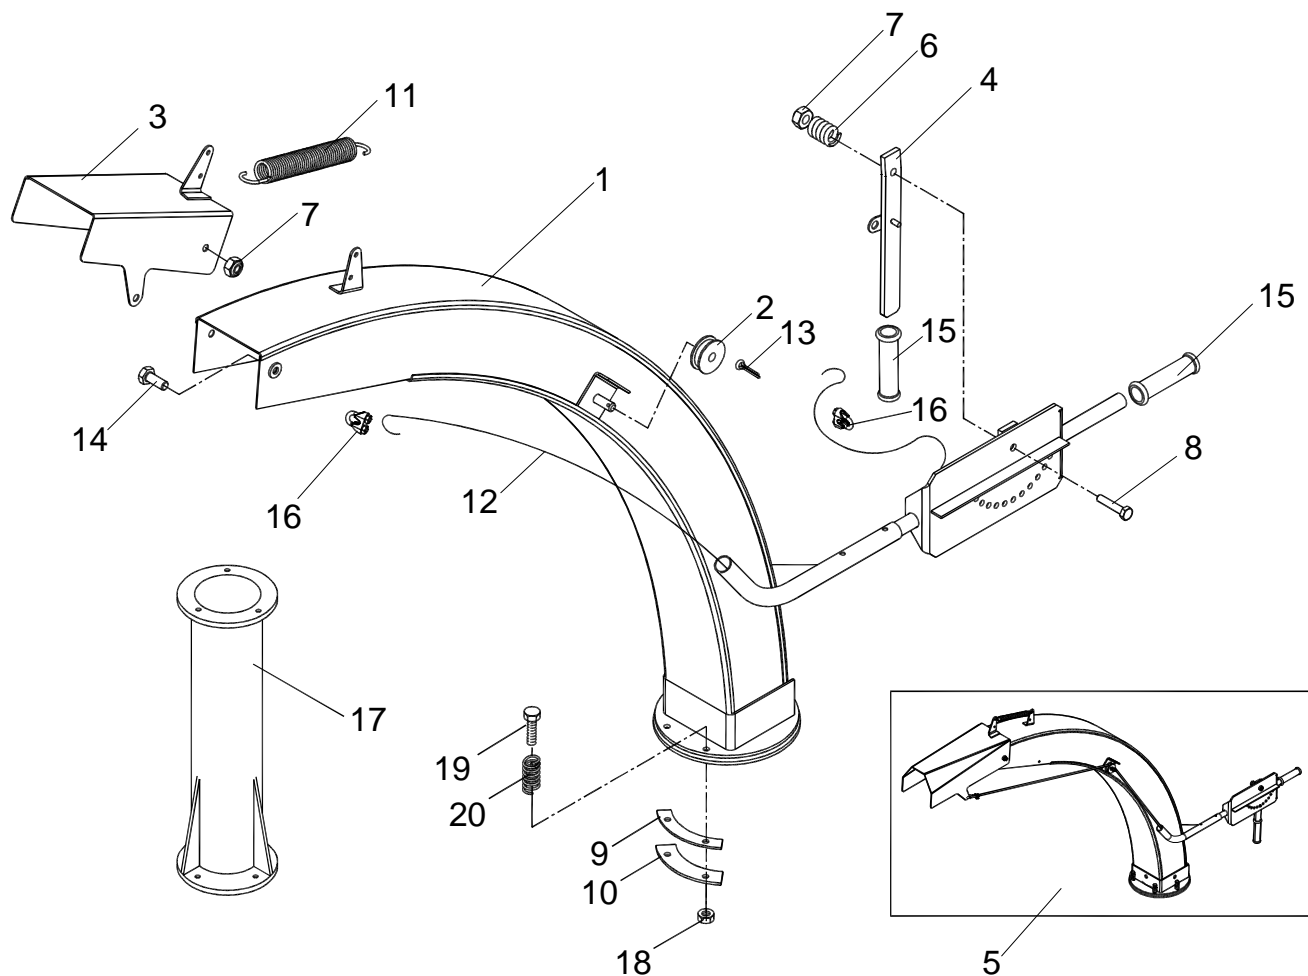

ITEM	CÓDIGO			NOME	QTDE.	
	EN-9F3B 6400 / 6500	EN-12B EN-6600 EN-6700 F4	EN-6800		EN-9F3B 6400/6500	EN-12B 6600/6800 6700F4
1	6320530	6320540	6320540	Bica de Saída	01	01
2	6290358	6290358	6290358	Roldana	01	01
3	6250311	6320311	6320311	Quebra-Jato C.J	01	01
4	6290633	6290633	6290633	Alavanca	01	01
5	6250510	6320550	6320550	Curva da Bica Completa	01	01
6	2904530	2904530	2904530	Mola	01	01
7	2915408	2915408	2915408	Porca Sextav M10 G8 Autotravante	01	01
8	2914924	2914924	2914924	Paraf Sextav M10 x 50 DIN931 8.8	01	01
9	6320102	6320271	6320271	Espaçador	02	03
10	6320094	6320266	6320266	Espaçador	02	03
11	2904509	2904509	2904509	Mola do Quebra Jato	01	01
12	6320556	6320523	6320523	Cabo	01	01
13	2901701	2901701	2901701	Contra Pino 1/8" x 1"	01	01
14	2914919	2914919	2914919	Paraf Sextav M10x25 DIN933 8.8 ZN	02	02
15	2904307	2904307	2904307	Manopla Plástica M810	02	02
16	2900102	2900102	2900102	Clips para Cabo de aço Ø1/8"	02	02
17	6340002	6360060	6360060	Tube Alongador	01	01
18	2915406	2915406	2915406	Porca Sextav. M8 - autofrenante	04	06
19	2914914	2914914	2914914	Paraf Sextav. M8 x 50	04	06
20	2904593	2904593	2904593	Mola	04	06