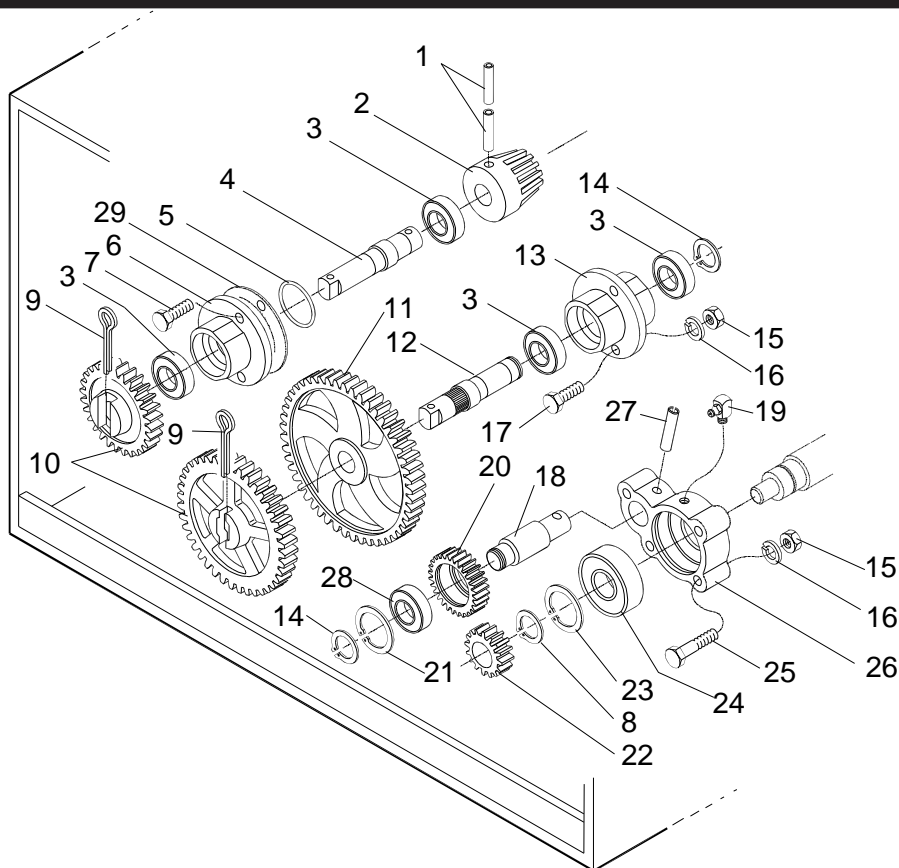

EN-9F3B / EN-12B

ITEM	CÓDIGO		DENOMINAÇÃO	QTDE
	EN-9F3B	EN-12B		
1	2905243	2905243	Pino Elástico 5 x 55	01
1	2905240	2905240	Pino Elástico 8 x 55	01
2	6200091	6200091	Pinhão EN-9/12	01
3	2906302	2906302	Rolamento 6205 Z	03
4	6200090	6200090	Eixo do Pinhão	01
5	2900501	2900501	Anel O ring 2-331	01
6	6200009	6200009	Caixa de Rolamento Pinhão	01
7	2914917	2914917	Paraf. Sextav. M 10 x 16 - DIN 933 - 8.8 - zn	03
8	2900406	2900406	Anel de Retenção 35 x 1,5 - DIN 471	01
9	2901703	2901703	Contra-pino 1/4" x 1/2"	02
10	6200003	6200003	Engrenagem nº 4	01
10	6200004	6200004	Engrenagem nº 6	01
10	6200005	6200005	Engrenagem nº 8	01
10	6200006	6200006	Engrenagem nº 16	01
10	6200007	6200007	Engrenagem nº 22	01
10	6200008	6200008	Engrenagem nº 32	01
11	6200001	6200001	Engrenagem Intermediária	01
12	6200002	6200002	Eixo da Engrenagem Intermediária	01
13	6220020	6220020	Cx. Rol. Engren. Interm.	01
14	2900403	2900403	Anel de Retenção 25 x 1,2 - DIN 471	02
15	2915407	2915407	Porca Sextav. M 10 - DIN 934 G8 - zn	07
16	2910705	2910705	Arruela de Pressão B10 - DIN 127 - zn	07
17	2914919	2914919	Paraf. Sextav. M 10 x 25 - DIN 933 - 8.8 - zn	03
18	6200073	6200073	Eixo Eng. Z-25	01
19	2912512	2912512	Graxeira Curva 90° M 8 x 1	01
20	6200074	6200074	Engrenagem Z-25	01
21	2900408	2900408	Anel de Retenção 47 x 1,75 - DIN 472	01
22	6200039	6200039	Engrenagem Primária	01
23	2900418	2900418	Anel de Retenção 72 x 2,5 - DIN 472	01
24	2906306	2906306	Rolamento 6207 Z	01
25	2914990	2914990	Paraf. Sextav. M 10 x 55 - DIN 931 - 8.8 - zn	04
26	6200105	6200105	Caixa de Rolam. Rotor (LB)	01
27	2905202	2905202	Pino Elástico Leve 8 x 50	01
28	2906350	2906350	Rolamento 6005 2RS	01
29	2903432	2903432	Junta	01