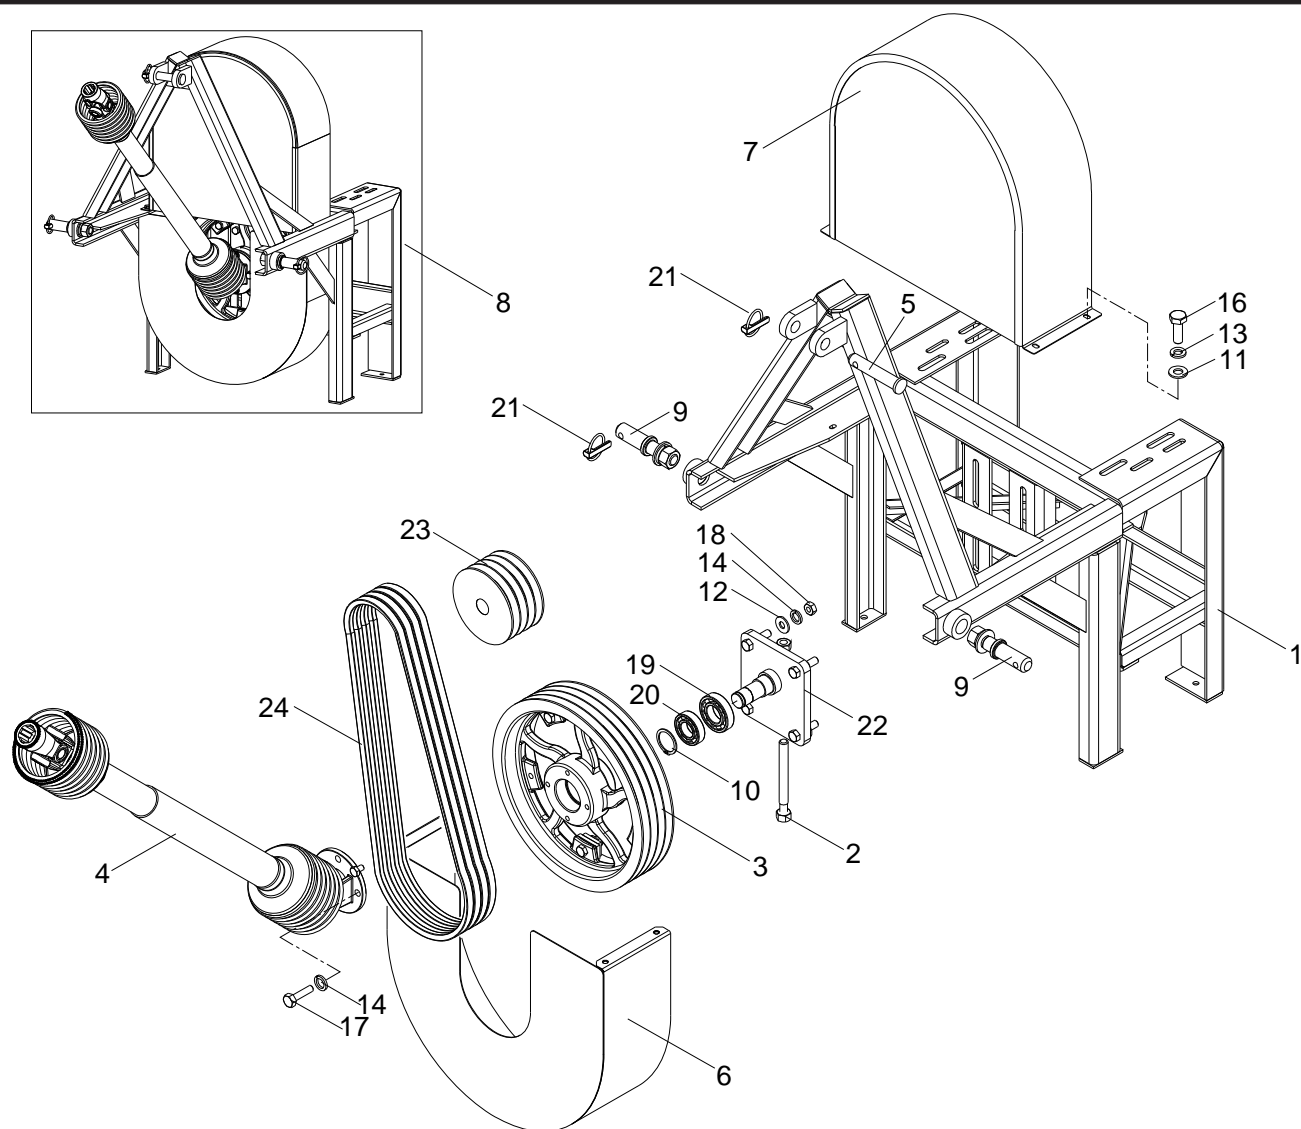

ITEM	CÓDIGO	DENOMINAÇÃO	QTDE.	
	EN-12B	EN-6800		
	EN-6600 / EN-6700F4			
1	6511000	Acessório p/ Trator Conjunto	1	
2	6511200	Fuso do Esticador Conjunto	1	
3	6510021	6510019	Polia com Balanceador	1
4	2902105	2902105	Cardan AT CC 2035/3PS	1
5	6550001	6550001	Pino	1
6	6512122	6512122	Blindagem Inferior Conjunto	1
7	6510100	6510100	Blindagem Superior Conjunto	1
8	6519010	6559015	Acessório p/ Trator Completo EN-6800	1
9	2905208	2905208	Pino Liso Cat. II	2
10	2900405	2900405	Anel de Retenção Ø30 x 1,5mm DIN471	1
11	2900614	2900614	Aruela Lisa Mét. 10.5 x 21 x 2 PB173 Zn	4
12	2900616	2900616	Arruela Lisa Ø1/2" Zincada	4
13	2910705	2910705	Arruela de Pressão B10 DIN127 Zincada	4
14	2910706	2910706	Arruela de Pressão B12 DIN127 Zincada	8
16	2914919	2914919	Parafuso Sextavado M10x25 DIN933 8.8 Zincado	4
17	2904965	2904965	Parafuso Sextavado 7/16" x 1 1/4" - 8.8 Zincado	4
18	2905422	2905422	Porca Sextava de 1/2 13 UNC ANSI B 18.2.2-1972	4
19	2906306	2906306	Rolamento Rígido de Esferas 6207 Z C3	1
20	2906303	2906303	Rolamento Rígido de Esferas 6206 C3	1
21	2905201	2905201	Pino Trava Universal NTI 1250	3
22	6511100	6511100	Base Polia cj DPM	1
23	6510007	6320296	Polia	1
24	-	-	Consultar a página 24