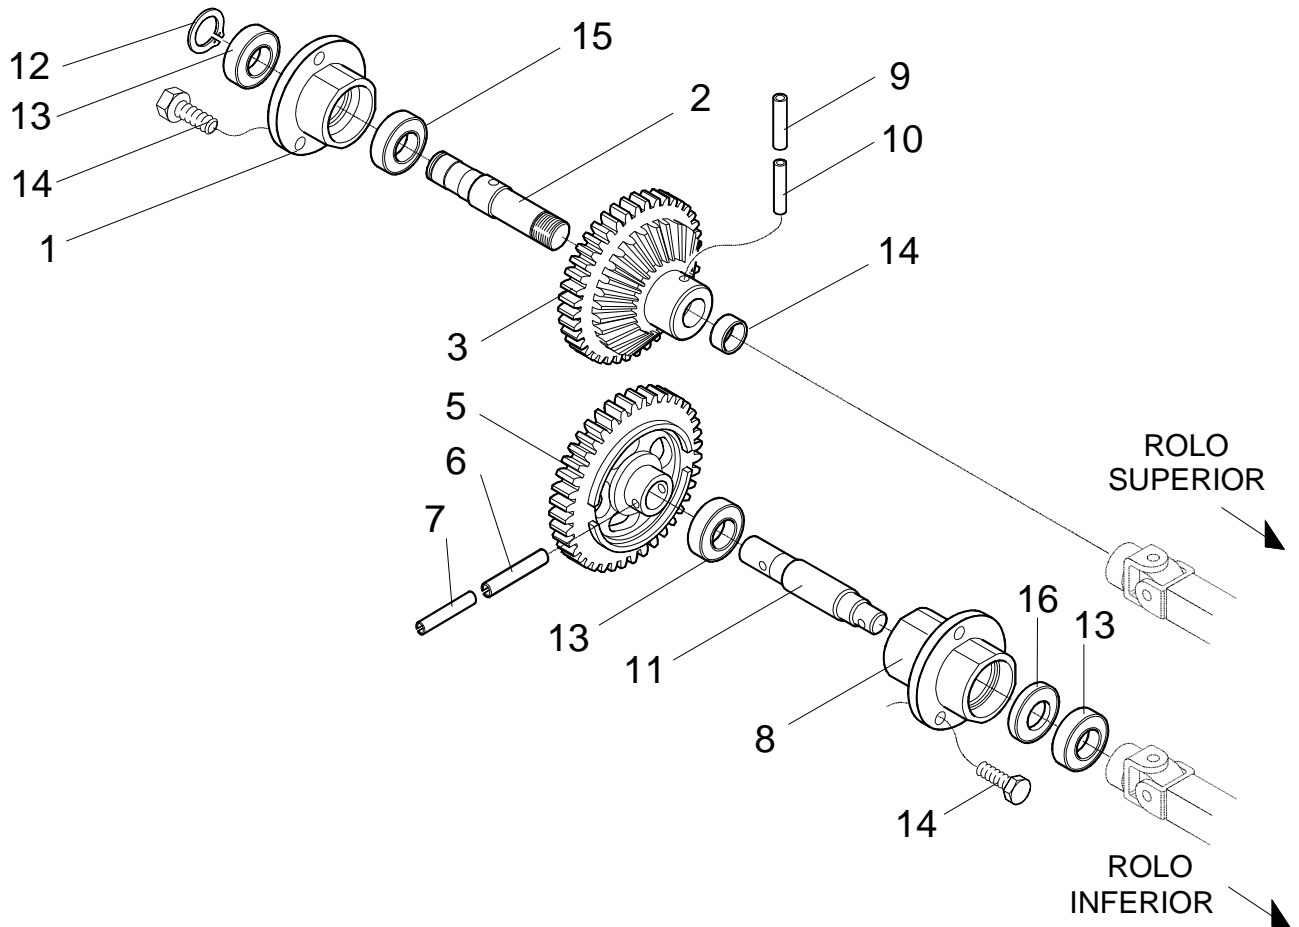

ITEM	CÓDIGO		DENOMINAÇÃO	QTDE
	EN-9F3B	EN-12B		
1	6220013	6220013	Cx. Rolam. Eng. Rolo Liso	01
2	6200065	6200065	Eixo da Coroa	01
3	6200066	6200066	Coroa	01
4	6290616	6290616	Bucha	01
5	6200088	6200088	Engrenagem do Rolo Liso	01
6	2905205	2905205	Pino Elástico Leve 8 x 45	01
7	2905236	2905236	Pino Elástico Red. 5 x 40	01
8	6200072	6200072	Mancal	01
9	2905209	2905209	Pino Elástico Leve 10 x 50	01
10	2905215	2905215	Pino Elástico Leve 6 x 50	01
11	6200071	6200071	Eixo	01
12	2900403	2900403	Anel de Retenção 25 x 1,2 - DIN 471	01
13	2906351	2906351	Rolamento 6205 2RS	03
14	2914917	2914917	Paraf. Sextav. M 10 x 16 - DIN 933 - 8.8 - zn	06
15	2906302	2906302	Rolamento 6205 Z	01
16	2906135	2906135	Retentor 30 x 47 x7	01