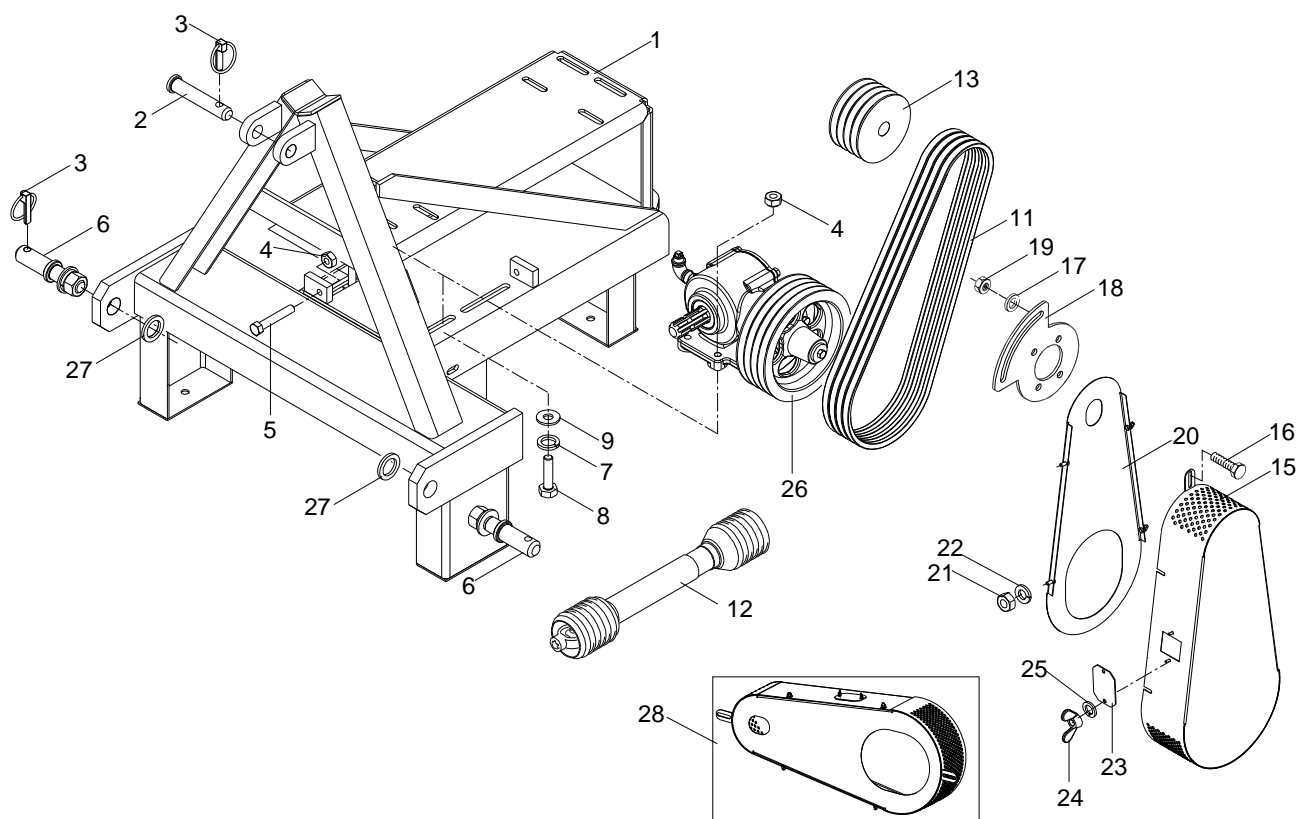

ITEM	CÓDIGO	DENOMINAÇÃO	QTDE	
	EN-12B	EN-6800		
	EN-6600 / EN-6700F4			
*	6559005	-	Acessório Trator AT 90 (não inclui as blindagens para correias)	01
*	-	6559014	Acessório Trator AT 90 (não inclui as blindagens para correias)	01
01	6551000	6551000	Estrutura Cj AT-90	01
02	6550001	6550001	Pino De Engate	01
03	2905201	2905201	Pino trava Universal	03
04	2905422	2905422	Porca Sextav. W 1/2"	02
05	2904954	2904954	Paraf. Sextav. W 1/2" X 3"	02
06	2905208	2905208	Pino Liso Cat. II	02
07	2910706	2910706	Arruela Pressão B12	04
08	2904995	2904995	Paraf. Sextav. M12 X 55	04
09	2900616	2900616	Arruela Lisa 1/2"	04
11	-	-	Consultar a página 24	-
12	2902106	-	Cardan (EN-12B / EN-6600 / EN-6700 F4)	01
12	-	2902107	Cardan (EN-6800)	01
13	6552012	-	Polia 150 mm (EN-12B / EN-6600 / EN-6700 F4)	01
13	-	6552013	Polia 175 mm (EN-6800)	01
15	6261010	6360030	Blindagem AT-90	01
16	2914994	2914994	Paraf. Sextav. M8 x 35	02
17	2900618	2900618	Arruela lisa 8,4	02
18	6360025	6360025	Fixação da Blindagem	01
19	2915406	2915406	Porca Sextav. M8 autofrenante	02
20	6261015	6360036	Proteção da Correia cj	01
21	2915405	2915405	Porca Sextav. M8	04
22	2910704	2910704	Arruela de Pressão B8	04
23	6032101	6032101	Tampa	01
24	2915601	2915601	Porca Borboleta M 6	02
25	2910703	2910703	Arruela de Pressão B6	02
26	-	-	Consultar a página 20	
27	6602280	6602280	Espaçador	02
28	6261045	-	Blindagem do Acessório Cj (não inclui o item 18)	01
28	-	6360090	Blindagem do Acessório Cj (não inclui o item 18)	01