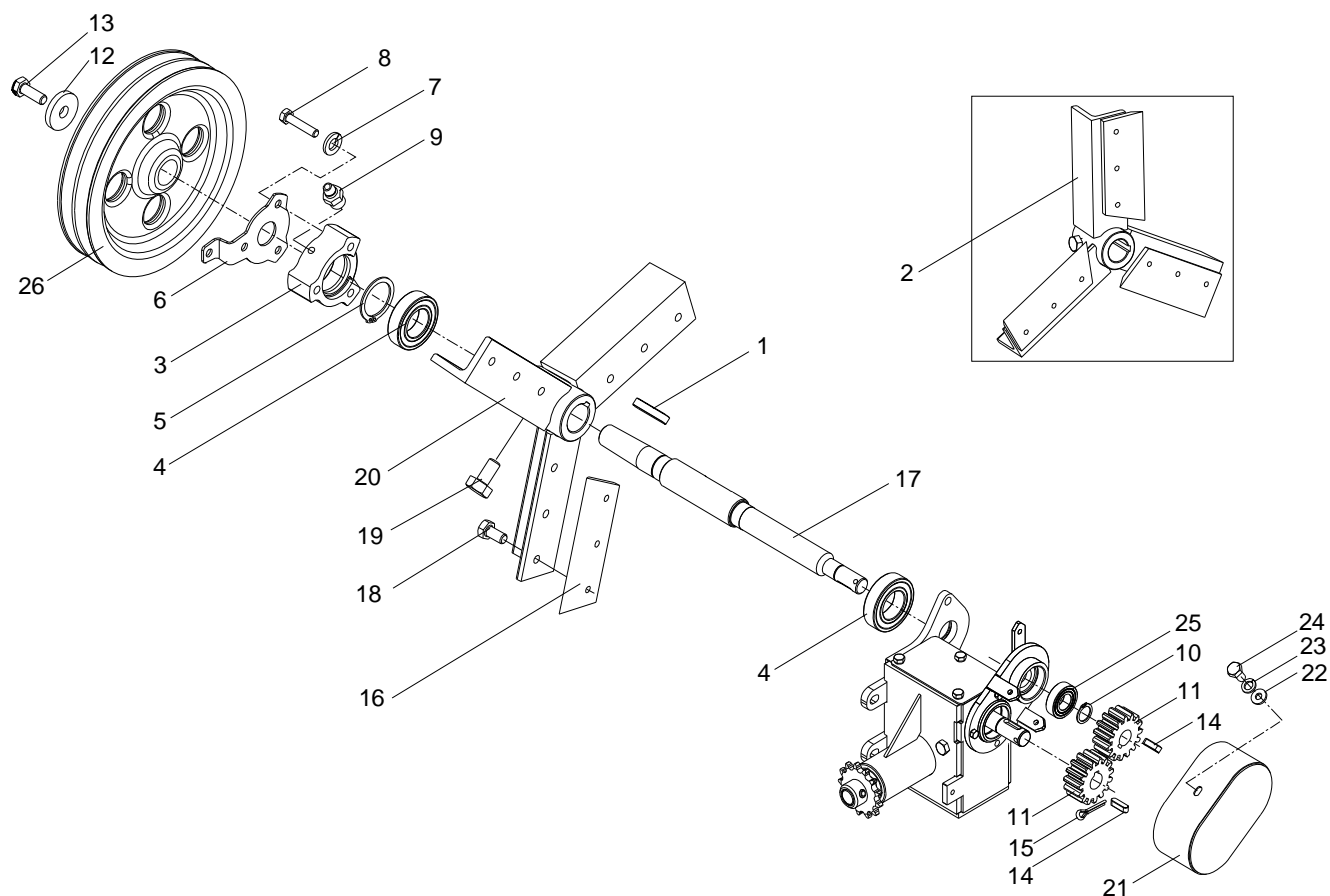

ITEM	CÓDIGO	DENOMINAÇÃO	QTDE.
1	6290116	Chaveta	1
2	6300140	Rotor Completo	1
3	6320428	Caixa De Rolamento En's	1
4	2906350	Rolamento Rígido de Esferas 6005 2RS	2
5	2900403	Anel de Retenção Ø25 x 1,2mm NBR 10096-88	1
6	6300136	Tampa do Mancal	1
7	2910704	Arruela de Pressão B8 ZN	3
8	2914913	Parafuso Sextavado M8 x 40 DIN933 5.6 Zincado	3
9	2912504	Graxeira Reta M8 x 1 DIN 71412	1
10	2900429	Anel de Retenção Ø 17mm x 1.00mm	2
11	6300152	Engrenagem Z-20	1
11	6300153	Engrenagem Z-15	1
12	6025020	Arruela da Ponta do Eixo	1
13	2914993	Parafuso Sextavado M10 x 40 DIN933 8.8 Zincado	1
14	2901133	Chaveta 6 x 6 x 22	2
15	2911703	Contra - Pino 4 x 25 CONFORME NBR 6378 - 74	2
16	6300210	Jogo de Faca EN - 6100	1
17	6300066	Eixo do Rotor	1
18	2910004	Paraf. Sextavado M8 x 16mm 8.8 ZN DIN 933	3
19	2914918	Paraf. Sextavado M10 x 20mm 8.8 ZN DIN EN 24017-92	1
20	6300135	Conjunto do Rotor	1
21	6300165	Blindagem Frontal	1
22	2900613	Arruela Lisa Ø1/4" Zincada	1
23	2910703	Arruela de Pressão B6 ZN	1
24	2914902	Parafuso Sextavado M6 x 12 DIN933 5.6 Zincado	1
25	2906415	Rolamento 6003 2RS C-3	1
26	6300071	Polia 175 mm	1