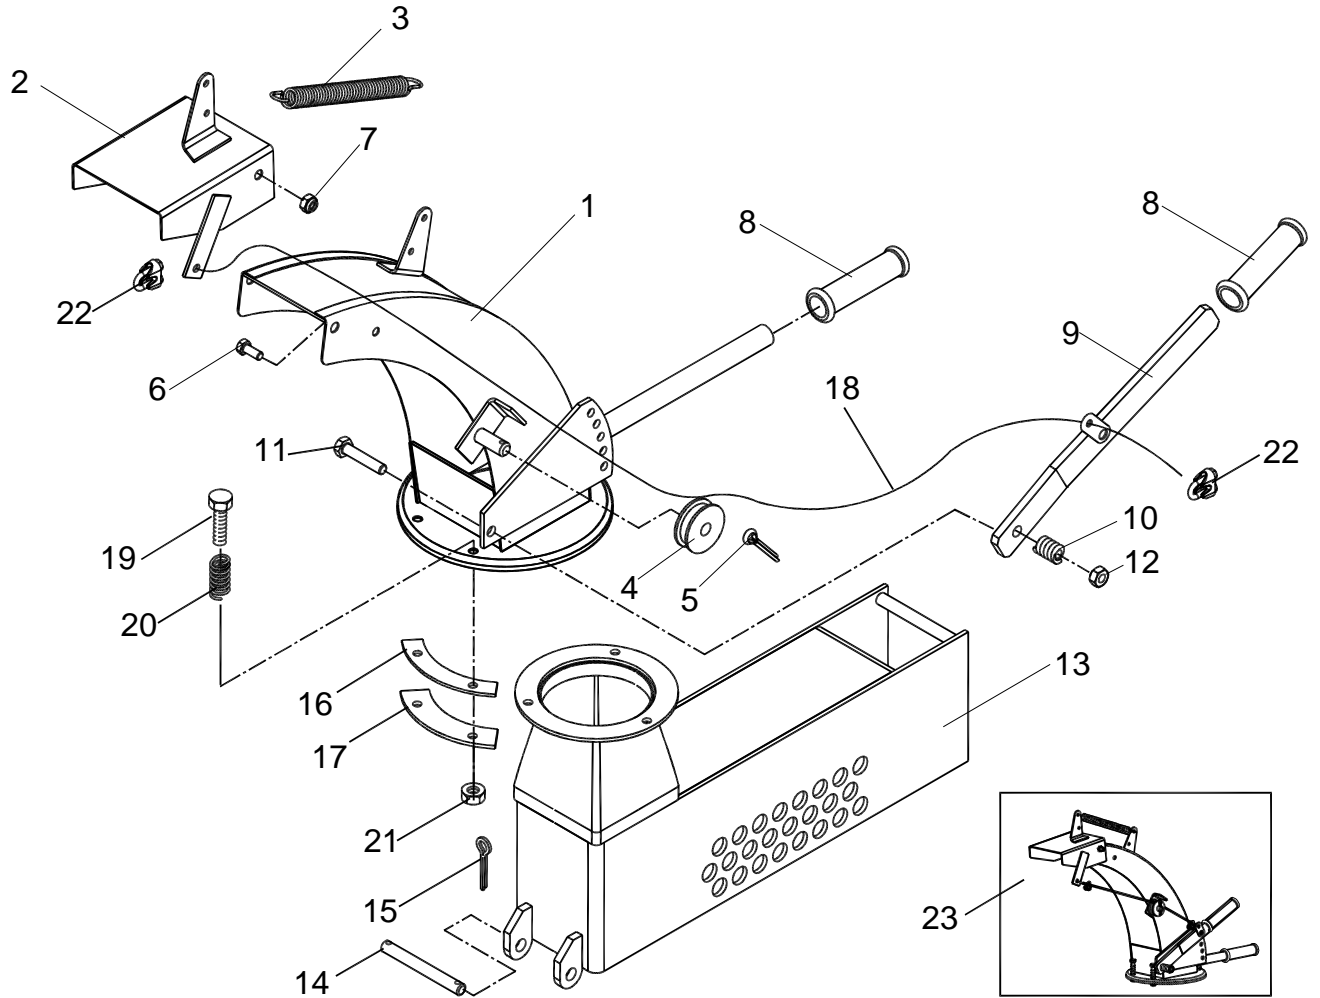

ITEM	CÓDIGO				NOME	QTDE.	
	EN-9F3B EN- 6400	EN- 6500	EN-12B EN- 6600 EN-6700 F4	EN-6800		EN-9F3B 6400/6500	EN-12B 6600/6800 6700F4
1	6320560	6320560	6320570	6320570	Bica Giratória Conjunto	1	1
2	6214000	6214000	6320234	6320234	Quebra-Jato C.J	1	1
3	2904509	2904509	2904509	2904509	Mola do Quebra Jato	1	1
4	2900462	2900462	2900462	2900462	Roldana	1	1
5	2901701	2901701	2901701	2901701	Contra Pino 1/8" x 1"	1	1
6	2914986	2914986	2914986	2914986	Paraf. Sext. M8 x 20 DIN 24017-92 8.8 Zn	2	2
7	2915406	2915406	2915406	2915406	Porca Sext. M8 Auto Frenante ZN	2	2
8	2904307	2904307	2904307	2904307	Manopla Plástica M810	2	2
9	6320650	6320650	6320650	6320650	Alavanca de Movimentação da Bica	1	1
10	2904530	2904530	2904530	2904530	Mola	1	1
11	2914924	2914924	2914924	2914924	Parafuso Sext M10 x 50 DIN931 8.8	1	1
12	2915408	2915408	2915408	2915408	Porca Sext M10 G8 Zinc Autotravante	1	1
13	6320405	6250070	6320187	6360100	Tampa da Carcaça	1	1
14	6320402	6320402	6320401	6320401	Pino da Dobradiça	1	1
15	2911701	2911701	2911701	2911701	Contrapino 1/8 x 1	2	2
16	6320102	6320102	6320271	6320271	Espaçador	2	3
17	6320094	6320094	6320266	6320266	Prendedor	2	3
18	6250011	6250011	6250011	6250011	Cabo	1	1
19	2914914	2914914	2914914	2914914	Paraf Sextav. M8 x 50	4	6
20	2904600	2904600	2904600	2904600	Mola	4	6
21	2915406	2915406	2915406	2915406	Porca Sextav. M8 - autofrenante	4	6
22	2900102	2900102	2900102	2900102	Clips Cabo de Aço 1/8"	2	2
23	6320580	6320580	6320590	6320590	Bica de Saída Giratória COMPLETA	1	1