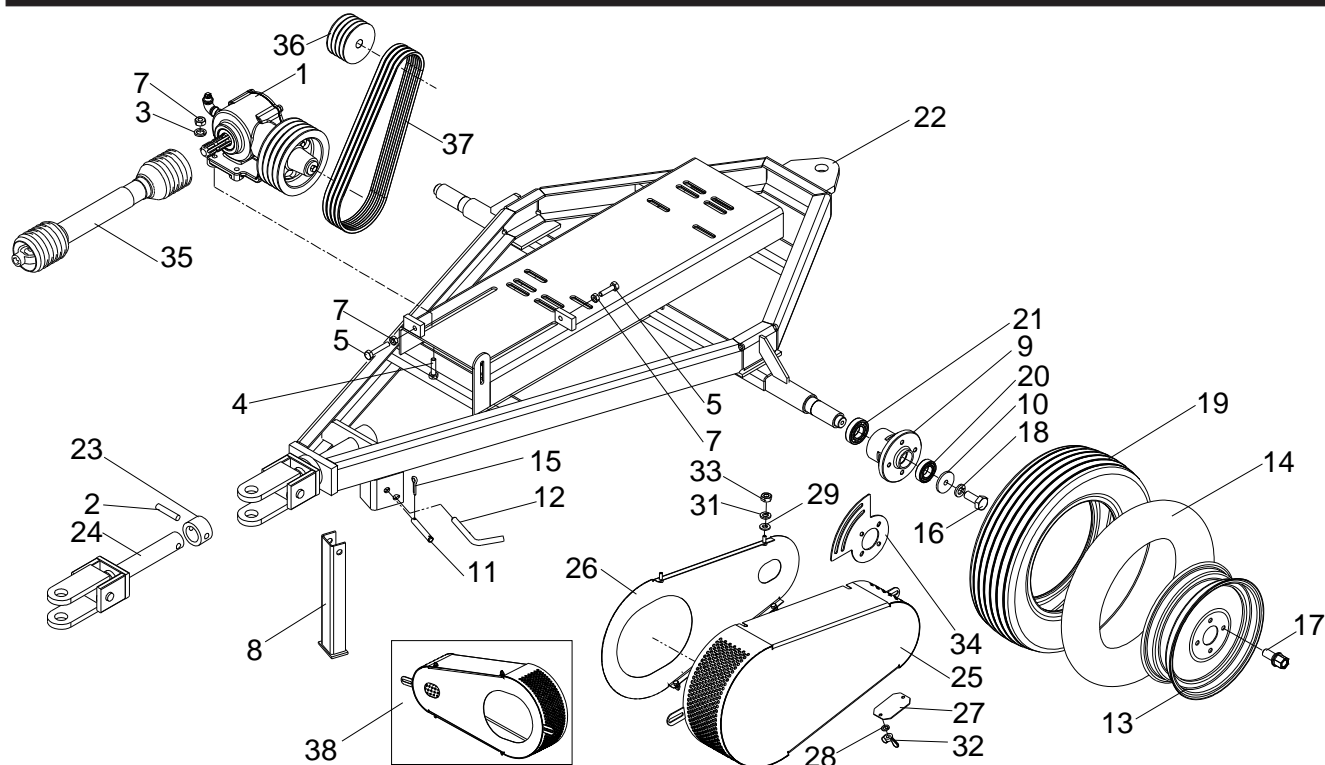

ITEM	CÓDIGO	DENOMINAÇÃO	QTDE.
	EN-12B	EN-6800	
	EN-6600/6700F4		
1	-	Consultar a página 20	
2	6420002	6420002	1
3	2910706	2910706	8
4	2914995	2914995	4
5	2904954	2904954	2
6	2915409	2915409	4
7	2905422	2905422	2
8	6420013	6420013	1
9	6420009	6420009	2
10	6420011	6420011	2
11	6420019	6420019	1
12	6420020	6420020	1
13	2905326	2905326	2
14	2905328	2905328	2
15	2901701	2901701	2
16	2914919	2914919	2
17	2905329	2905329	8
18	2910705	2910705	2
19	2905314	2905314	2
20	2906317	2906317	2
21	2906306	2906306	2
22	6421000	6421000	1
23	6420001	6420001	1
24	6422000	6422000	1
25	6261010	6360040	1
26	6261015	6360085	1
27	6032101	6032101	1
28	2900613	2900613	2
29	2900618	2900618	4
30	2910703	2910703	2
31	2910704	2910704	4
32	2915601	2915601	2
33	2915405	2915405	4
34	6360025	6360025	1
35	2902106	2902107	1
36	6552012	6552013	1
37	-	-	
38	6261045	6360095	1