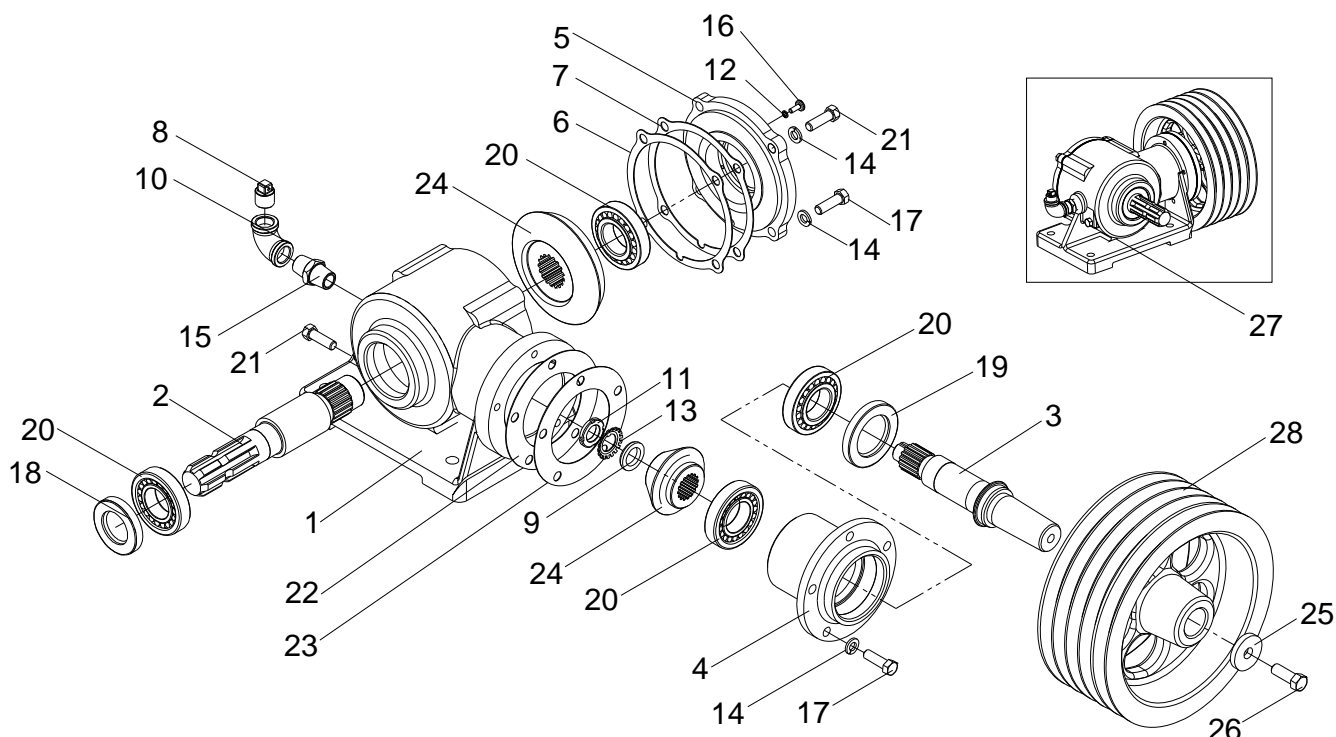

ITEM	CÓDIGO	DENOMINAÇÃO	QTDE.
1	6553001	Caixa de Transmissão AT-90°	1
2	6553004	Eixo da Coroa	1
3	6553025	Eixo do Pinhão AT 90° Rosca M20 x 1,5mm	1
4	6553002	Mancal	1
5	6553003	Tampa Caixa Transmissão	1
6	6553010	Junta	1
7	6553012	Junta	1
8	6553011	Bujão com Furo	1
9	6553008	Espaçador	1
10	2907907	Cotovelo Galvanizado 90° 1/2"	1
11	2915605	Porca de Fixação M20x1,5 SKF KM4	1
12	2900702	Arruela de Pressão B 3/16" ZN	3
13	2900801	Arruela Trava MB4	1
14	2900707	Arruela de Pressão 3/8" ANSI	9
15	2907906	Niple Galvanizado Duplo 1/2"	1
16	2904702	Paraf. Fenda Cab. Red. 3/16" x 1/2" ZN	3
17	2904996	Parafuso Sextavado 3/8 x 1.1/4 UNC	9
18	2906109	Retentor 35x62x10 (Sabó 01949 BR)	1
19	2906120	Retentor 45x72x9,5	1
20	2906320	Rolamento de Rolo Cônico 30207	4
21	2924928	Parafuso Sextavado 3/8" x 1/2" UNC	2
22	6553013	Junta de Velumóide AT90°	1
23	6553009	Vedador da Caixa de Transmissão AT90°	1
24	6559020	Conjunto Coroa e Pinhão (jogo)	1
25	6025020	Arruela do Paraf. Ponta do Eixo	1
26	2904965	Paraf. Sexta. 7/16 x 1 1/4 NC	1
27	6559024	Caixa Transmissão COMPLETA AT90/RN-01/CARRETA (EN-6600 / EN-6700 / EN-6700F4 / EN-12B) (inclui item 28)	1
27	6559025	Caixa Transmissão COMPLETA AT90/RN-01/CARRETA (EN-6800) (inclui item 28)	1
28	6552011	Polia 245 mm (4 canais) - (EN-6600 / EN-6700 / EN-6700F4 / EN-12B)	1
28	6552010	Polia 245 mm (5 canais) - (EN-6800)	1