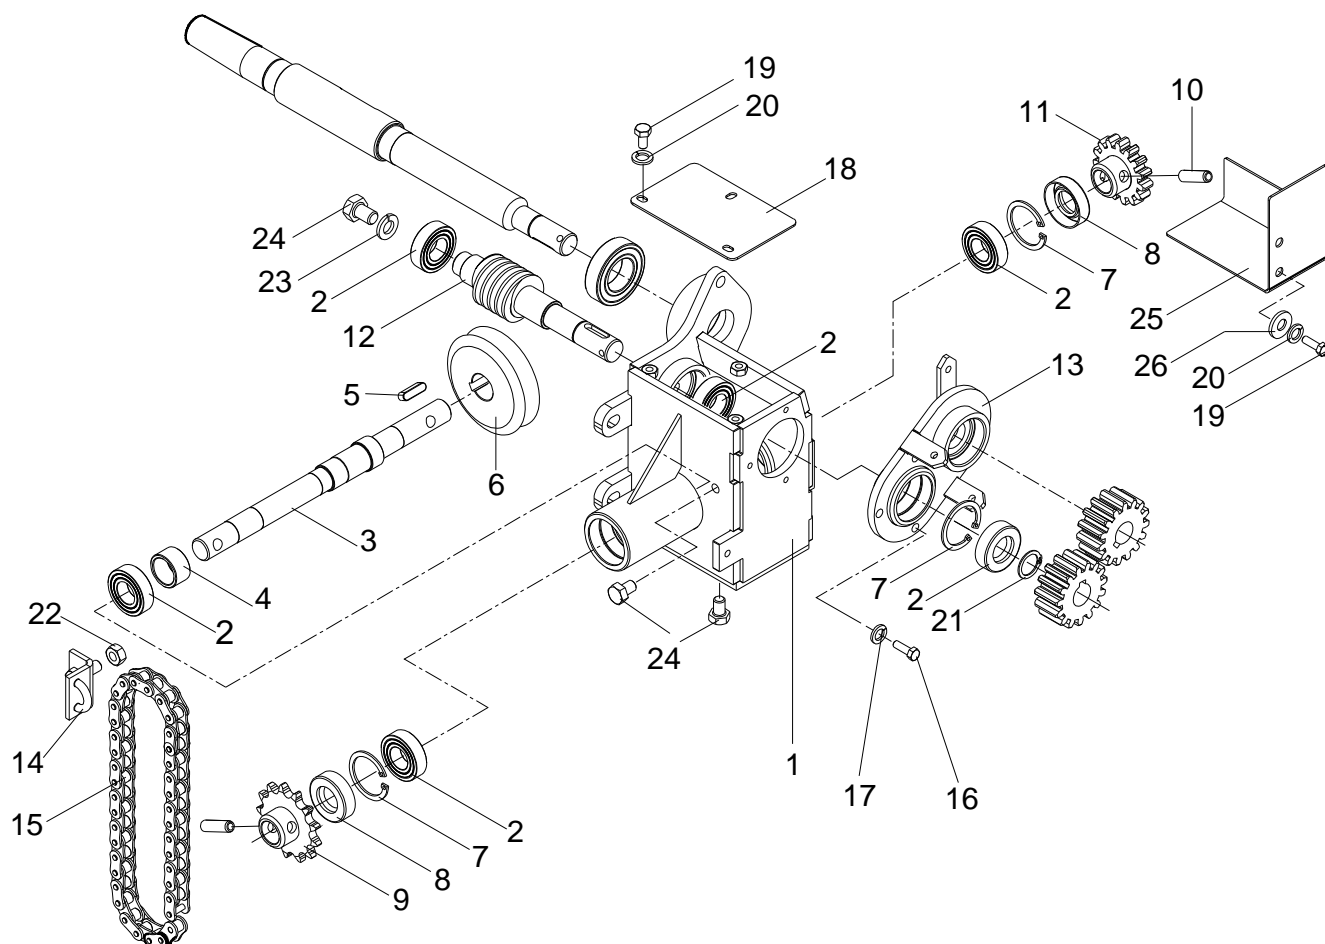

ITEM	CÓDIGO	DENOMINAÇÃO	QTDE.
1	6300080	Conjunto da Caixa de Transmissão	1
2	2906415	Rolamento 6003 2RS C-3	6
3	6300059	Eixo da Coroa Z30	1
4	6300119	Espaçador	1
5	2901133	Chaveta 6 x 6 x 22	3
6	6300057	Coroa Z30	1
7	2900410	Anel Retenção I - 35x1,50 - 10097 - 88	3
8	2906155	Retentor 17x35x10 (Sabó 01415 BRG)	3
9	6300175	Conjunto da Engrenagem dos Rolos	1
10	2905247	Pino Elástico Leve 08 x 30	2
11	6300145	Conjunto da Engrenagem dos Rolos	1
12	6300075	Conjunto do Sem Fim	1
13	6300170	Conjunto da Tampa da Caixa de Transmissão	1
14	6300205	Esticador da Corrente	1
15	2900286	Corrente 36 Elos com Emenda Simples	1
16	2910005	Parafuso Sextavado M5 x 16	3
17	2910702	Arruela de Pressão B5	3
18	6300062	Tampa Superior da Caixa de Transmissão	1
19	2914902	Parafuso Sextavado M6 x 12 DIN933 5.6 Zincado	5
20	2910703	Arruela de Pressão B6 ZN	5
21	2900429	Anel de Retenção Ø 17mm x 1.00mm	1
22	2915405	Porca Sext. M8 8.8 ZN DIN 24032-92	2
23	2910704	Arruela de Pressão B8 ZN	1
24	2914907	Parafuso Sextavado M8x12 DIN933 5.6 Zincado	3
25	6300124	Blindagem	1
26	2900613	Arruela Lisa 1/4	2