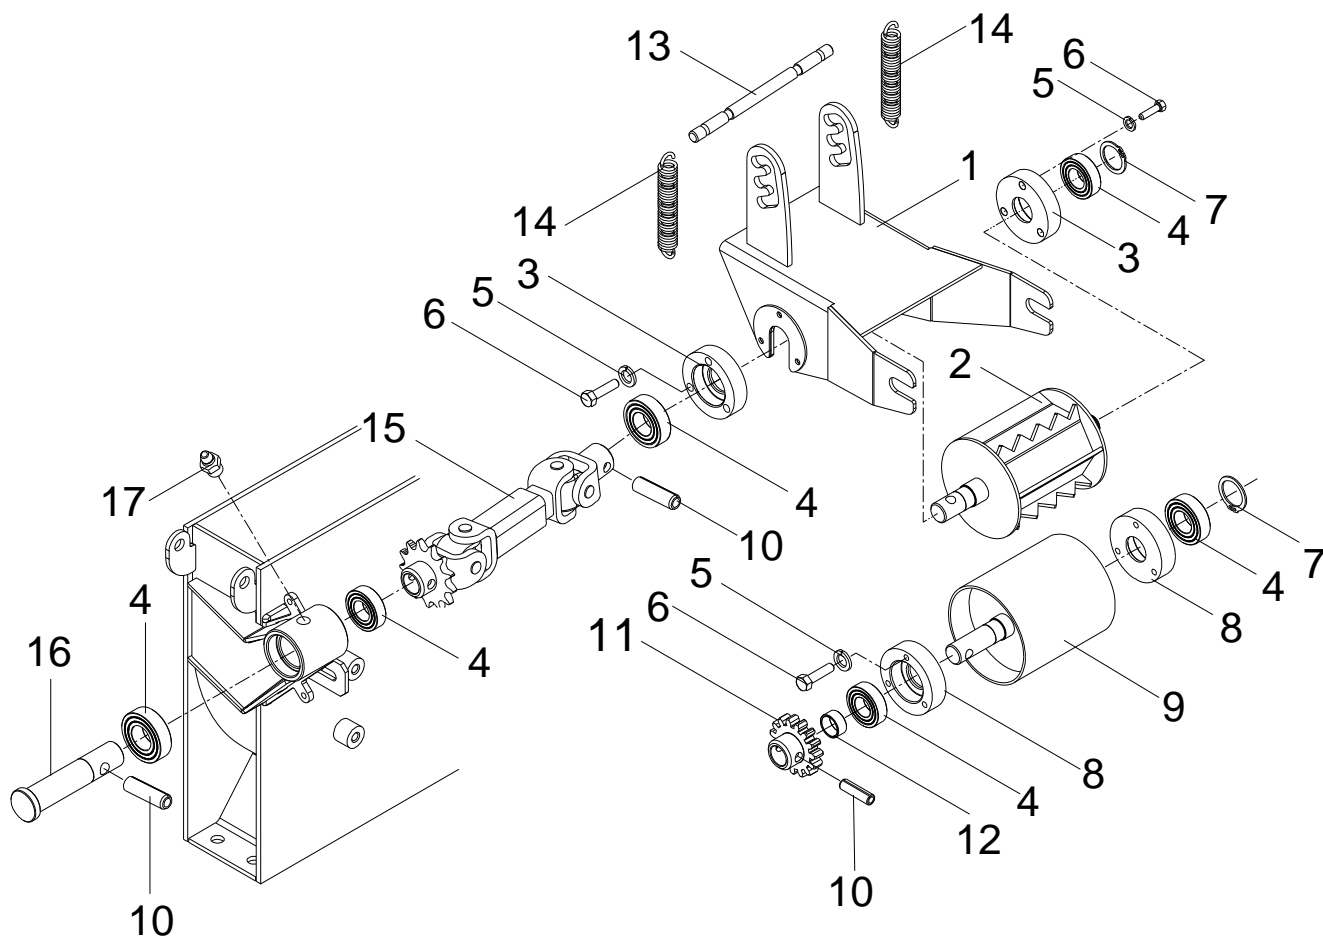

ITEM	CÓDIGO	DENOMINAÇÃO	QTDE.
1	6300055	Conjunto da Tampa de Alimentação	1
2	6300065	Conjunto do Rolo Recolhedor	1
3	6300044	Mancal do Rolo Dentado	2
4	2906415	Rolamento 6003 2RS C-3	6
5	2910702	Arruela de Pressão B5	12
6	2910003	Parafuso Sextavado M5 x 20 DIN933 8.8 Zincado	12
7	2900429	Anel de Retenção Ø 17mm x 1.00mm	2
8	6300121	Mancal do Rolo Liso	2
9	6300085	Conjunto do Rolo Liso	1
10	2905247	Pino Elástico Leve 08 x 30	3
11	6300145	Conjunto da Engrenagem dos Rolos	1
12	6300138	Espaçador	1
13	6300133	Apoio das Molas	1
14	6300132	Mola da Tampa de Alimentação	2
15	6300200	Cardan Completo	1
16	6300141	Eixo do Cardan	1
17	2912504	Graxeira Reta M8 x 1	1